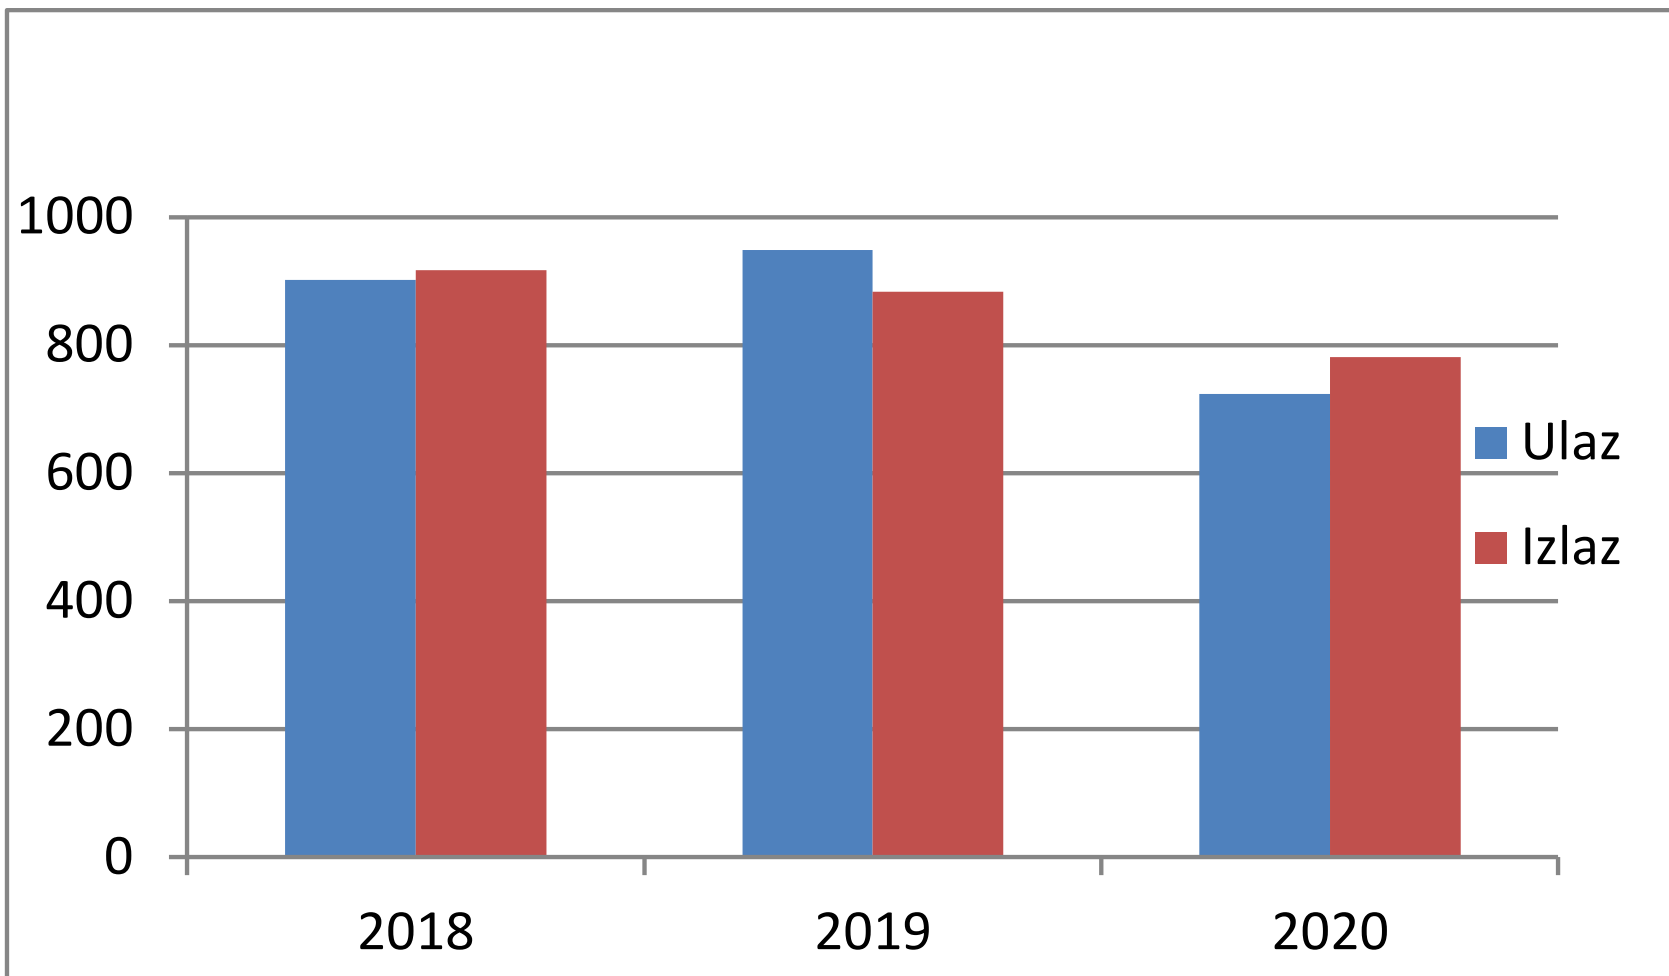

Statistika primanja i udomljenja pasa za 2018. - 2020. godinu

	2020												Ukupno
	siječanj	veljača	ožujak	travanj	svibanj	lipanj	srpanj	kolovoz	rujan	listopad	studeni	prosinac	
Primljeni	70	62	52	34	50	65	74	39	60	51	48	63	668
Vraćeni	6	3	5	4	6	8	8	3	3	4	3	3	56
Ulaz	76	65	57	38	56	73	82	42	63	55	51	66	724
Udomljeno	88	67	67	65	88	47	68	64	64	63	10	60	751
Uginuli	3	1	1	0	1	2	2	2	0	0	0	4	16
Eutanazija	1	3	0	2	3	0	1	1	2	1	0	0	14
Izlaz	92	71	68	67	92	49	71	67	66	64	10	64	781
Razlika	-16	-6	-11	-29	-36	24	11	-25	-3	-9	41	2	-57

	2019												Ukupno
	siječanj	veljača	ožujak	travanj	svibanj	lipanj	srpanj	kolovoz	rujan	listopad	studeni	prosinac	
Primljeni	78	64	65	53	58	79	90	54	83	87	79	97	887
Vraćeni	10	4	2	2	6	1	1	8	6	7	8	6	61
Ulaz	88	68	67	55	64	80	91	62	89	94	87	103	948
Udomljeno	76	66	81	65	58	33	65	107	76	81	81	55	844
Uginuli	0	3	0	1	1	0	1	1	0	1	3	2	13
Eutanazija	1	0	1	1	2	3	3	2	2	1	2	8	26
Izlaz	77	69	82	67	61	36	69	110	78	83	86	65	883
Razlika	11	-1	-15	-12	3	44	22	-48	11	11	1	38	65

	2018												Ukupno
	siječanj	veljača	ožujak	travanj	svibanj	lipanj	srpanj	kolovoz	rujan	listopad	studeni	prosinac	
Primljeni	79	66	69	69	71	81	64	75	74	83	54	63	848
Vraćeni	3	4	5	5	10	1	2	6	3	1	7	7	54
Ulaz	82	70	74	74	81	82	66	81	77	84	61	70	902
Udomljeno	104	48	91	66	65	55	74	58	80	87	64	75	867
Uginuli	1	2	3	2	3	9	0	3	0	3	5	0	31
Eutanazija	3	1	2	2	0	1	0	4	0	1	2	3	19
Izlaz	108	51	96	70	68	65	74	65	80	91	71	78	917
Razlika	-26	19	-22	4	13	17	-8	16	-3	-7	-10	-8	-15

Graf ulaza i izlaza pasa 2018. – 2020.