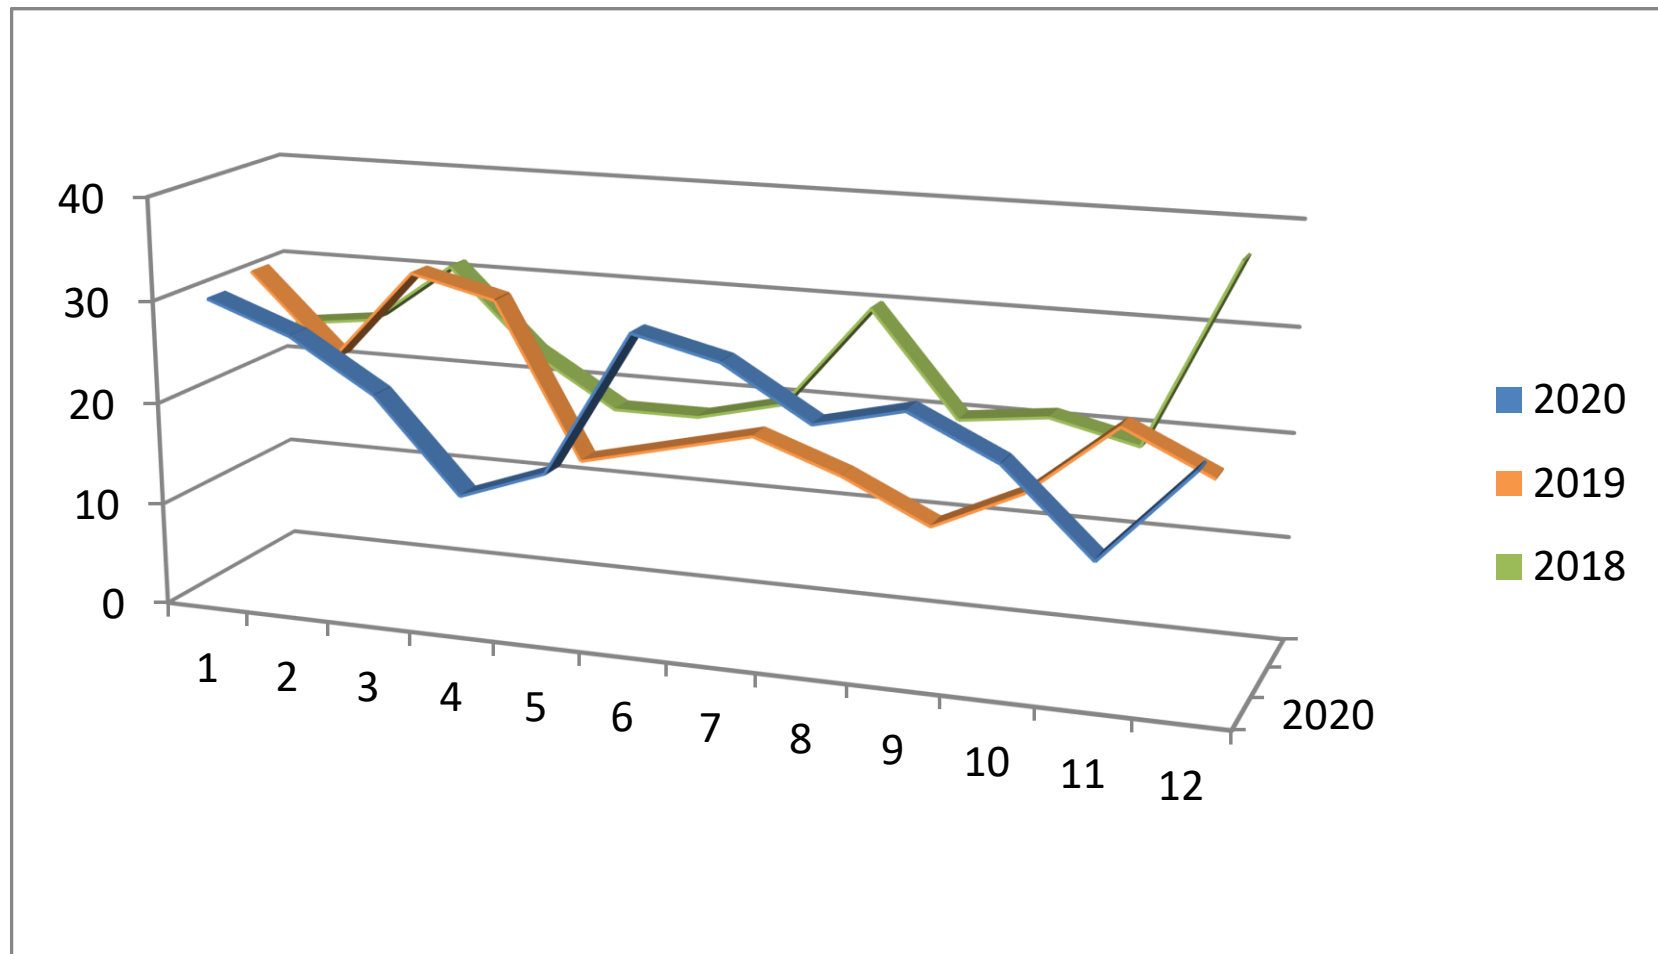

Graf primljenih psa s vlasnikom 2018. – 2020.

Statistika intervencija – ptice, divlje životinje, domaće životinje 2018.-2020.

	2018												Ukupno
	siječanj	veljača	ožujak	travanj	svibanj	lipanj	srpanj	kolovoz	rujan	listopad	studeni	prosinac	
Ptice	18	29	44	41	104	143	82	74	68	31	38	16	688
Divlje životine	5	9	10	12	23	22	27	21	21	23	11	11	195
Egzotične životinje	0	0	1	3	0	2	0	2	1	0	0	0	9
	23	38	55	56	127	167	109	97	90	54	49	27	892

	2019												Ukupno
	siječanj	veljača	ožujak	travanj	svibanj	lipanj	srpanj	kolovoz	rujan	listopad	studeni	prosinac	
Ptice	21	23	38	55	185	134	114	64	50	34	34	22	774
Divlje životine	4	10	5	12	19	31	40	35	24	26	17	12	235
Egzotične životinje	0	0	1	5	5	0	0	0	0	2	0	0	13
	25	33	44	72	209	165	154	99	74	62	51	34	1022

	2020												Ukupno
	siječanj	veljača	ožujak	travanj	svibanj	lipanj	srpanj	kolovoz	rujan	listopad	studeni	prosinac	
Ptice	31	33	26	47	159	171	170	86	70	81	37	23	934
Divlje životine	12	10	15	15	34	39	26	40	25	25	15	9	265
Egzotične životinje	0	0	1	2	0	3	1	4	2	1	0	0	14
	43	43	42	64	193	213	197	130	97	107	52	32	1213