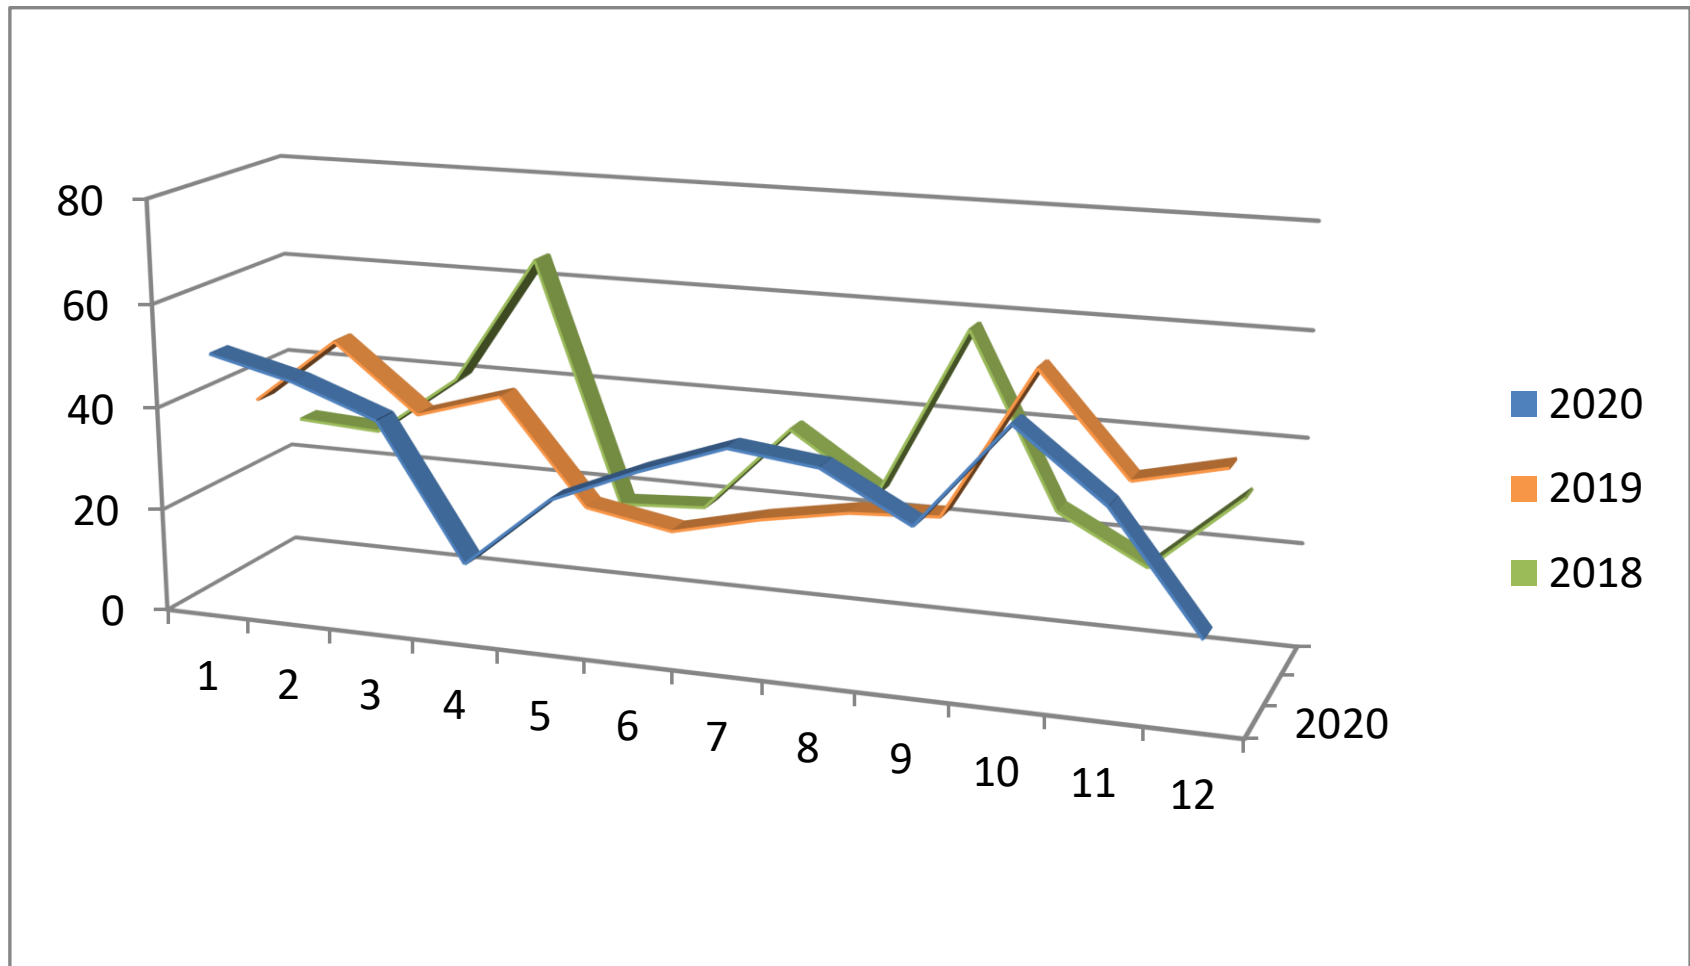

	2018												Ukupno
	siječanj	veljača	ožujak	travanj	svibanj	lipanj	srpanj	kolovoz	rujan	listopad	studeni	prosinač	
Primljeni	29	28	40	65	18	19	36	25	58	25	16	31	390
<b>Ulaz</b>	<b>29</b>	<b>28</b>	<b>40</b>	<b>65</b>	<b>18</b>	<b>19</b>	<b>36</b>	<b>25</b>	<b>58</b>	<b>25</b>	<b>16</b>	<b>31</b>	<b>390</b>
Udomljeno	20	2	34	55	14	5	16	1	26	17	4	15	209
Uginui	0	1	7	4	1	6	11	18	19	7	6	5	85
Eutanazija	7	5	2	5	3	5	9	7	10	2	5	9	69
<b>Izlaz</b>	<b>27</b>	<b>8</b>	<b>43</b>	<b>64</b>	<b>18</b>	<b>16</b>	<b>36</b>	<b>26</b>	<b>55</b>	<b>26</b>	<b>15</b>	<b>29</b>	<b>363</b>
<b>Razlika</b>	<b>2</b>	<b>20</b>	<b>-3</b>	<b>1</b>	<b>0</b>	<b>3</b>	<b>0</b>	<b>-1</b>	<b>3</b>	<b>-1</b>	<b>1</b>	<b>2</b>	<b>27</b>

## Graf ulaza i izlaza mačaka 2018. – 2020.

## Graf ulaza mačaka 2018. – 2020.