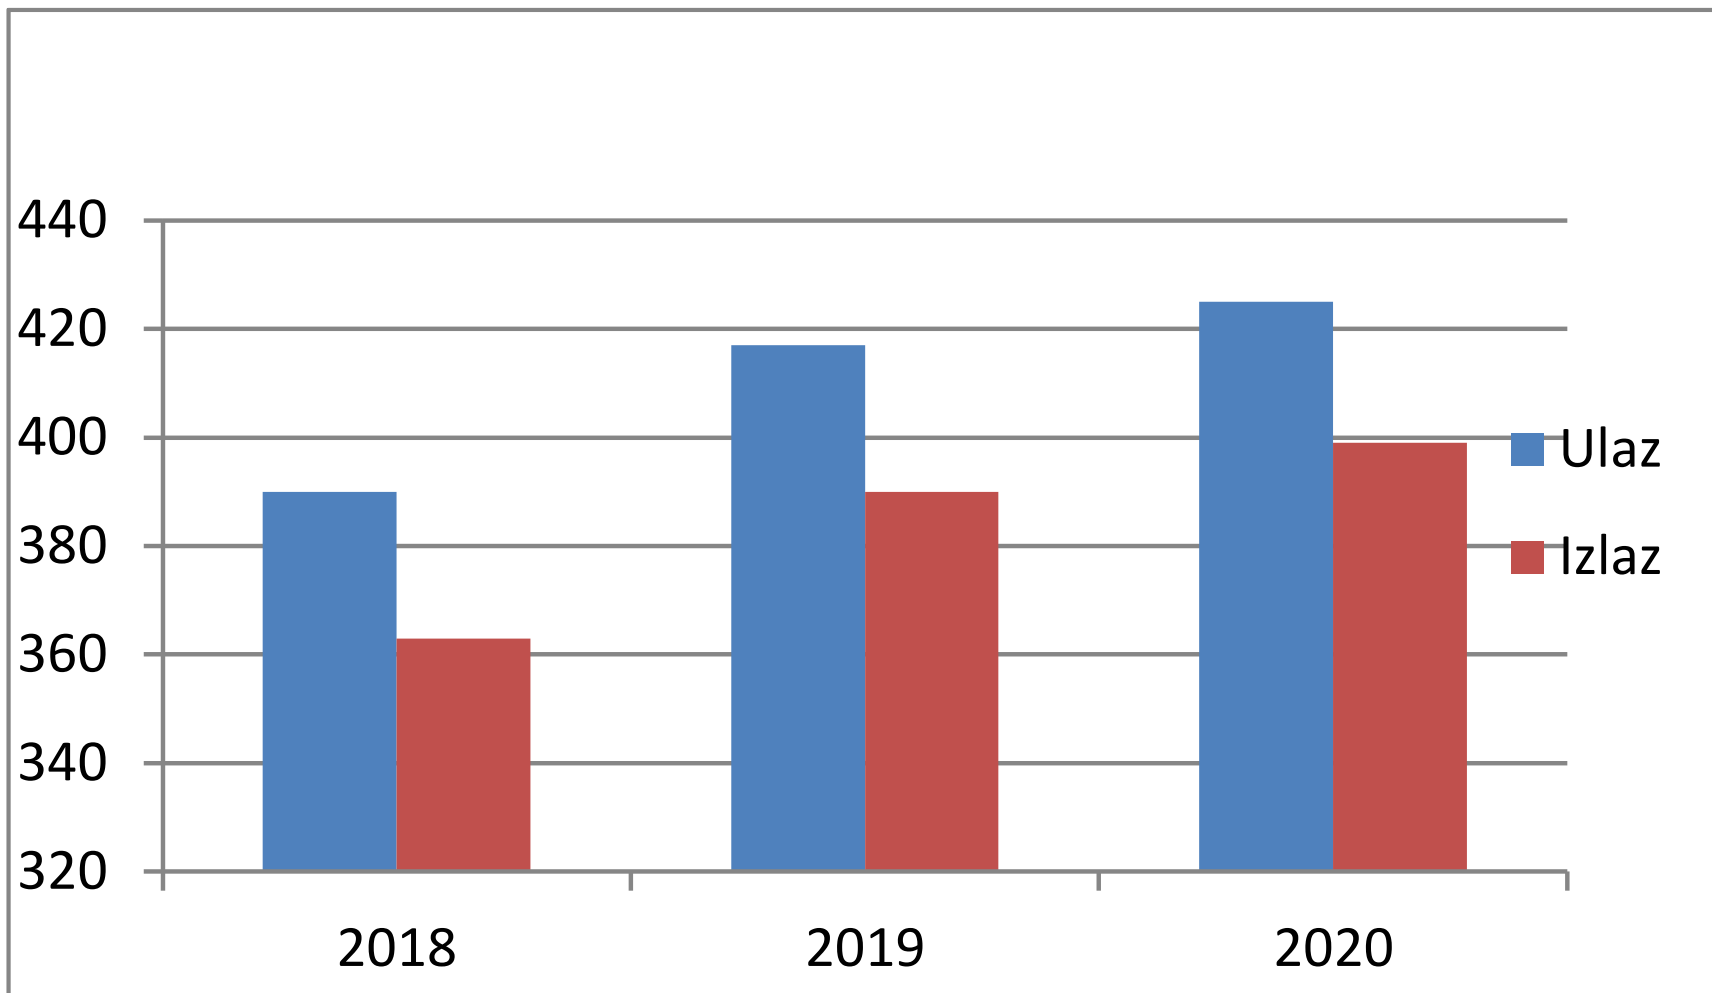

Statistika primanja i udomljenja mačaka za 2018. - 2020. godinu

	2020												Ukupno
	siječanj	veljača	ožujak	travanj	svibanj	lipanj	srpanj	kolovoz	rujan	listopad	studeni	prosinač	
Primljeni	50	46	40	14	28	35	41	39	30	50	37	15	425
Ulaz	50	46	40	14	28	35	41	39	30	50	37	15	425
Udomljeno	26	44	14	6	24	10	6	14	16	42	16	26	244
Uginuli	6	2	2	2	5	5	7	10	3	5	1	2	50
Eutanazija	7	10	7	6	10	11	16	7	13	8	8	2	105
Izlaz	39	56	23	14	39	26	29	31	32	55	25	30	399
Razlika	11	-10	17	0	-11	9	12	8	-2	-5	12	-15	26

	2019												Ukupno
	siječanj	veljača	ožujak	travanj	svibanj	lipanj	srpanj	kolovoz	rujan	listopad	studeni	prosinač	
Primljeni	37	50	37	42	22	19	23	26	27	56	37	41	417
Ulaz	37	50	37	42	22	19	23	26	27	56	37	41	417
Udomljeno	16	47	31	29	18	4	8	8	12	37	15	23	248
Uginui	6	3	2	6	4	6	7	7	6	9	9	1	66
Eutanazija	4	7	6	5	1	7	5	12	8	7	9	5	76
Izlaz	26	57	39	40	23	17	20	27	26	53	33	29	390
Razlika	11	-7	-2	2	-1	2	3	-1	1	3	4	12	27

	2018												Ukupno
	siječanj	veljača	ožujak	travanj	svibanj	lipanj	srpanj	kolovoz	rujan	listopad	studeni	prosinač	
Primljeni	29	28	40	65	18	19	36	25	58	25	16	31	390
Ulaz	29	28	40	65	18	19	36	25	58	25	16	31	390
Udomljeno	20	2	34	55	14	5	16	1	26	17	4	15	209
Uginui	0	1	7	4	1	6	11	18	19	7	6	5	85
Eutanazija	7	5	2	5	3	5	9	7	10	2	5	9	69
Izlaz	27	8	43	64	18	16	36	26	55	26	15	29	363
Razlika	2	20	-3	1	0	3	0	-1	3	-1	1	2	27

Graf ulaza i izlaza mačaka 2018. – 2020.